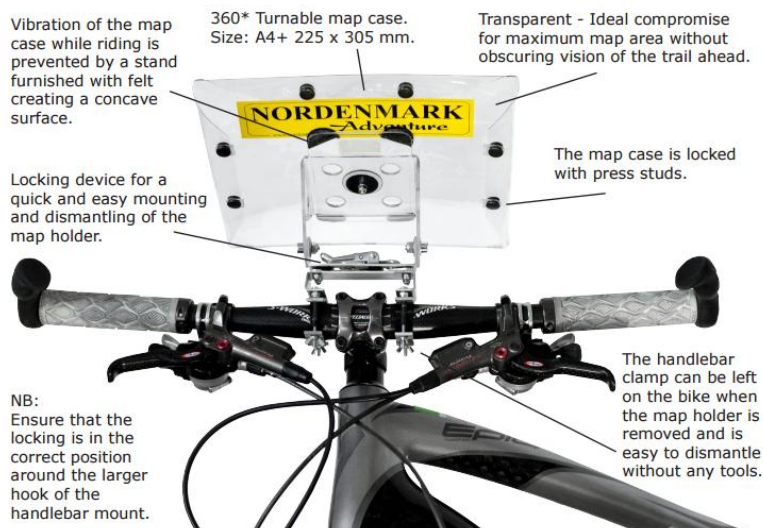

Kontant betalning gäller, ta med jämna pengar.

Läs gärna mer om kartställena på www.nordenmark.com

Två varianter finns:

- **CLASSIC**, kostar 800 kr.
Denna modell kan fås med två storlekar på kartficka, antingen A4+ som på bilden, eller större som då är 30x30 cm.
Detta är den ultimata varianten för multisport som vi vill rekommendera. Att det är löstagbart är perfekt när man ska tävla och ibland vill ha kartstället monterat, och ibland inte. Händer ofta att det tas av och på under en och samma tävling, t.ex. när man behöver lämna cykeln för att stämpla en kontroll till fots.

- **LIGHT**, kostar 350 kr.

Ett enklare och lättare kartställ. Mindre kartficka än för Classicmodellen, ett enklare fäste och inte lika stabilt. Men billigare och fungerar bra för de flesta.